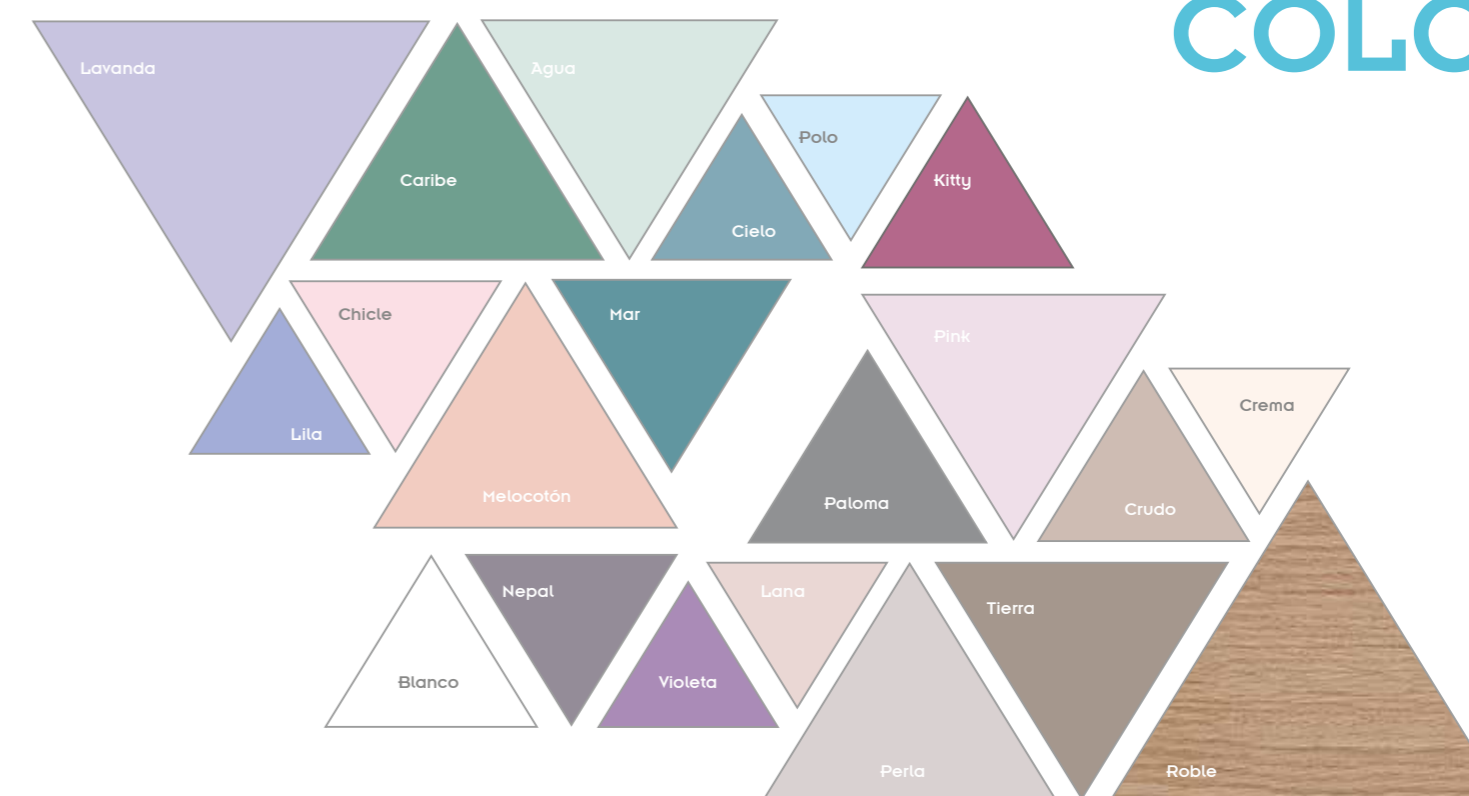

P&C

I

D

S

El color que llevas en tu interior

Una divertida propuesta actual y llena de imaginación, inspirada en la vitalidad, la luz y los colores. Son 20 colores en lacas texturizadas de ultraresistencia y máxima calidad, que podemos combinar con chapa de madera de roble y una amplia gama de tiradores que te ayudarán a diseñar el espacio perfecto que siempre has soñado tener para tus hijos. Además, vas a comprobar que la versatilidad es otra de las cualidades de un mobiliario que encaja a la perfección con las necesidades tanto de los más pequeños, como de aquellos que van buscando ya su propio espacio. Cada propuesta ha sido ideada con la finalidad de obtener un ambiente armonioso y equilibrado, perfecto tanto para las horas de ocio como para las horas de estudio o juegos.

## COLORES

02

**BLANCO** **AGUA**  
White Water

**ROBLE**  
Oak

03

**BLANCO** **AGUA** **ROBLE**  
White Water Oak

04

**BLANCO** **LAVANDA** **ROBLE**  
White Lavender Oak

**BLANCO ROBLE**  
White Oak

Modelo Bicolor

33

32

Modelo Bicolor

**BLANCO AGUA ROBLE**  
White Water Oak

**BLANCO LAVANDA**  
White Lavender

Modelo Góndola